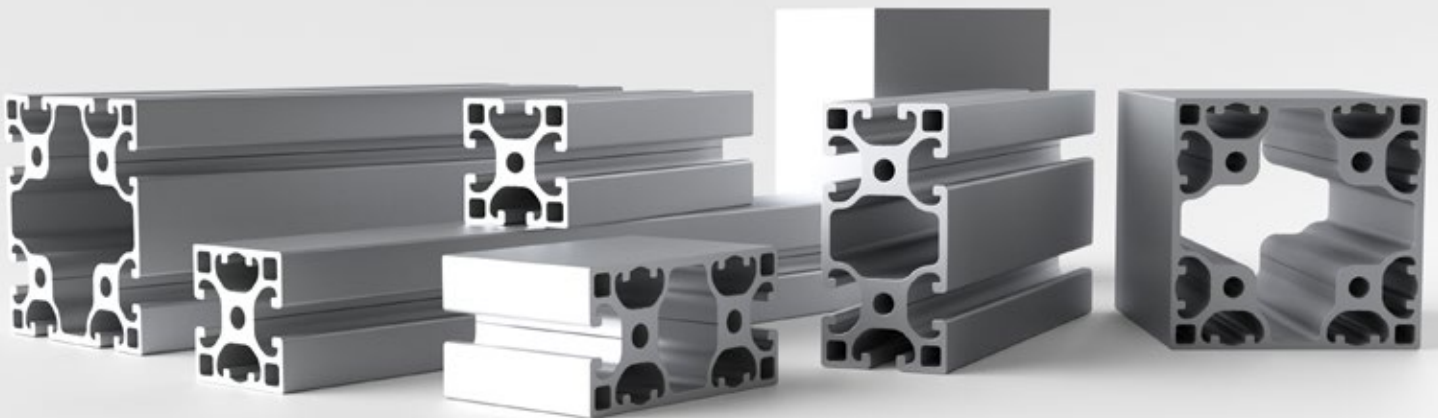

## PROFILSERIE R1

Konstruktionsprofile mit einer fast spaltfreien Profilverbindung.

Unsere Profilsreihe R1 eignet sich vor allem für Anwendungen aus den Industrie-Branchen Fördertechnik insbesondere für verpackte Stückgüter in der Lebensmittelindustrie, der Pharma- sowie der Chemieindustrie in den Bereichen Maschinengestelle, Vorrichtungen und Betriebsmittel.

Durch ihre fast spaltfreien Verbindungen erfüllt sie zudem ausgezeichnet die erhöhten Anforderungen an Reinraum-Konstruktionen aus Aluminiumprofilen.

### FOLGENDE MERKMALE SPRECHEN FÜR DIE PROFILSERIE R1:

- ✓ Glatte und saubere Profilverbindungen
- ✓ Profils Geometrien mit geschlossenen Nuten auf verschiedenen Seiten
- ✓ Formschönes Design
- ✓ Ein in sich geschlossenes Baukastensystem, das individuell zusammengestellt werden kann

## PROFILSERIE R1

Konstruktionsprofile mit einer fast spaltfreien Profilverbindung.